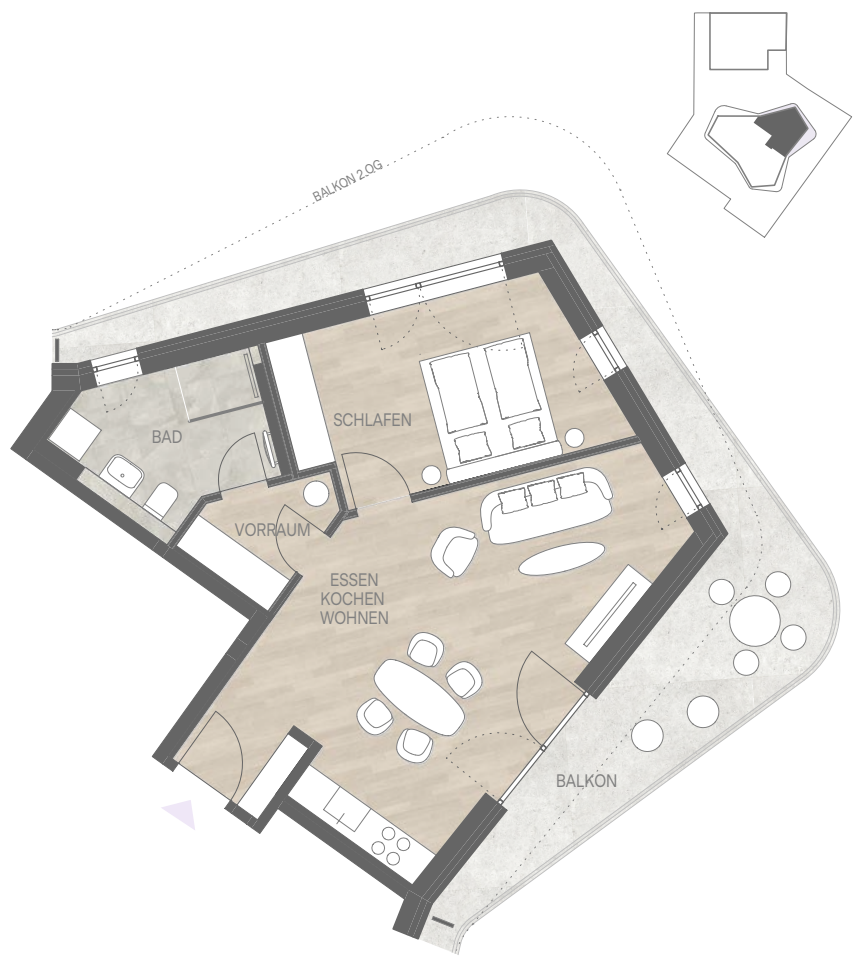

STERNHOF

2-ZIMMER-WOHNUNG + BALKON

RÄDLINGER
Living+

1. OBERGESCHOSS | Wohnfläche 64,43 m²

Wohnen | Essen | Kochen

29,53 m²

Vorraum

3,12 m²

Bad

6,10 m²

Schlafen

13,59 m²

Balkon (24,18 m² x 0,5)

12,09 m²

HAUS A
A 1.3

GRUNDRISS

HAUS A

1. OBERGESCHOSS | A 1.3