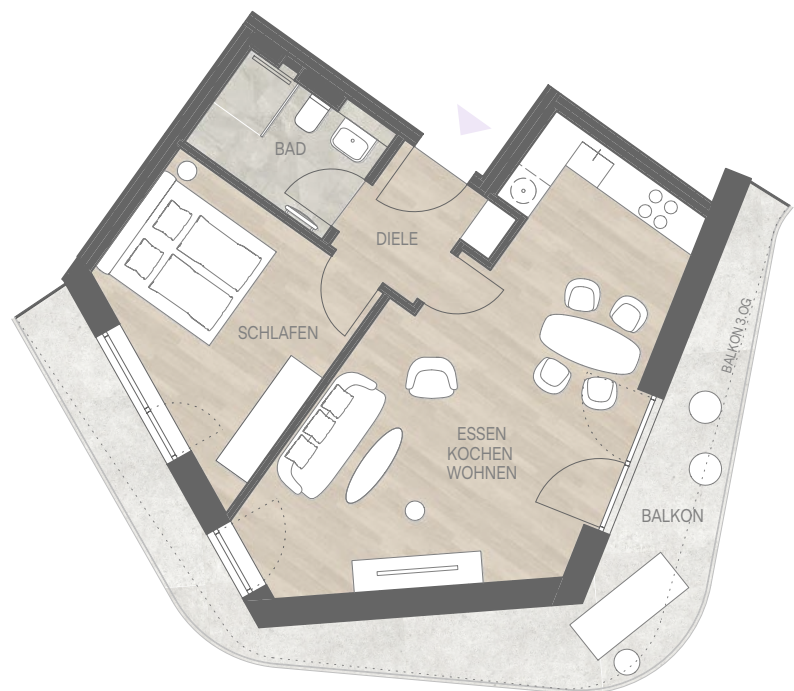

STERNHOF

2-ZIMMER-WOHNUNG + BALKON

RÄDLINGER
Living+

2. OBERGESCHOSS | Wohnfläche 59,92 m²

Wohnen | Essen | Kochen
29,41 m²

Diele
3,55 m²

Bad
4,43 m²

Schlafen
12,61 m²

Balkon (19,84 m² x 0,5)
9,92 m²

HAUS A
A 2.2

GRUNDRISS

HAUS A

2. OBERGESCHOSS | A 2.2