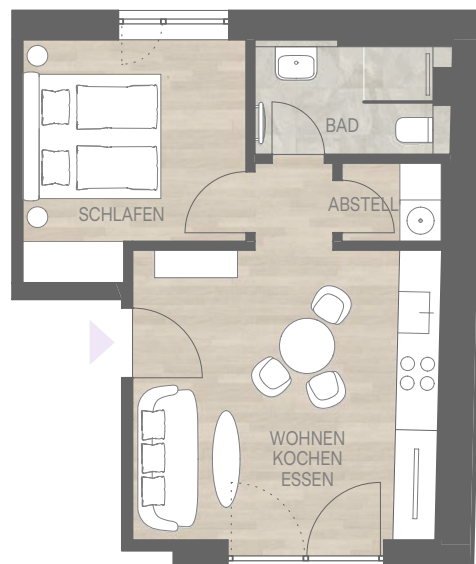

STERNHOF

2-ZIMMER-WOHNUNG

1. OBERGESCHOSS | Wohnfläche 36,33 m²

RÄDLINGER
Living+

Wohnen | Essen | Kochen

20,56 m²

Schlafen

10,26 m²

Bad

3,87 m²

Abstell

1,64 m²

1m

5m

HAUS B

B 1.2

GRUNDRISS

HAUS B

1. OBERGESCHOSS | B 1.2