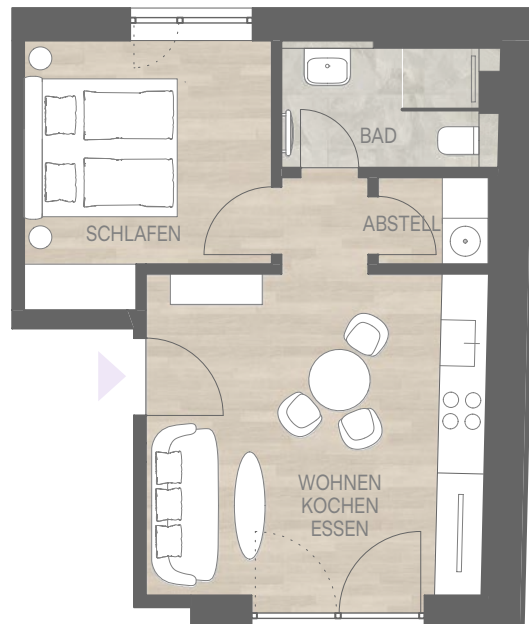

## 2-ZIMMER-WOHNUNG

2. OBERGESCHOSS | Wohnfläche 36,43 m<sup>2</sup>

RÄDLINGER  
*Living+*

Wohnen | Essen | Kochen

20,54 m<sup>2</sup>

Schlafen

10,26 m<sup>2</sup>

Bad

3,99 m<sup>2</sup>

Abstell

1,64 m<sup>2</sup>

HAUS B  
B 2.2

1 m

5 m

## HAUS B