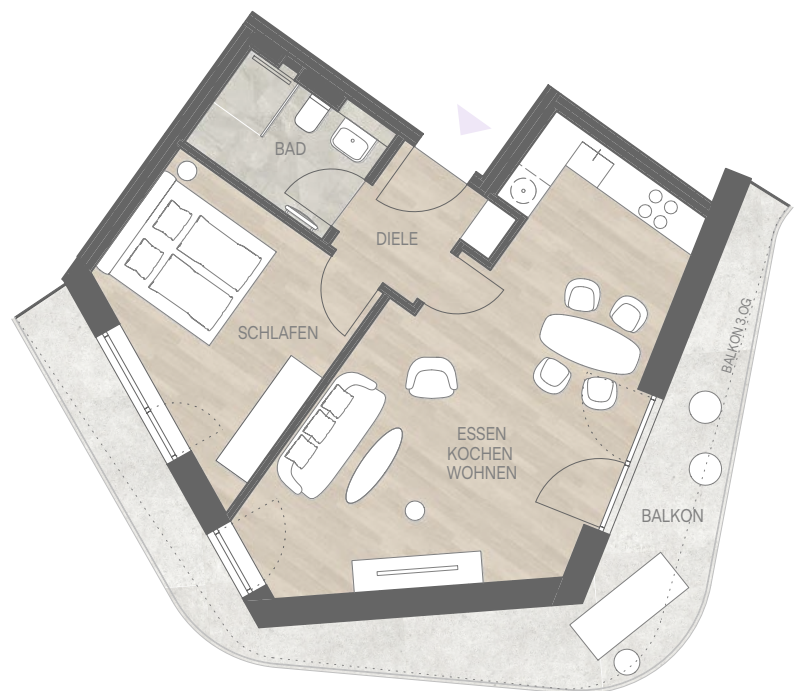

STERNHOF

2-ZIMMER-WOHNUNG + BALKON

RÄDLINGER
Living+

2. OBERGESCHOSS | Wohnfläche 59,92 m²

Wohnen | Essen | Kochen
29,41 m²

Diele
3,55 m²

Bad
4,43 m²

Schlafen
12,61 m²

Balkon (19,84 m² x 0,5)
9,92 m²

HAUS A
A 2.2