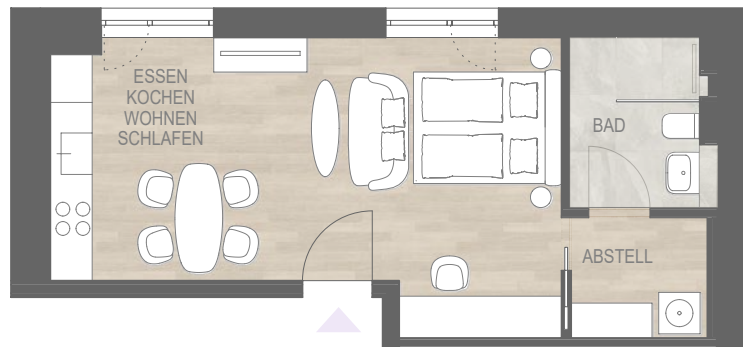

Wohnen | Essen | Kochen

Schlafen

27,72 m²

Bad

4,38 m²

Abstell

3,32 m²