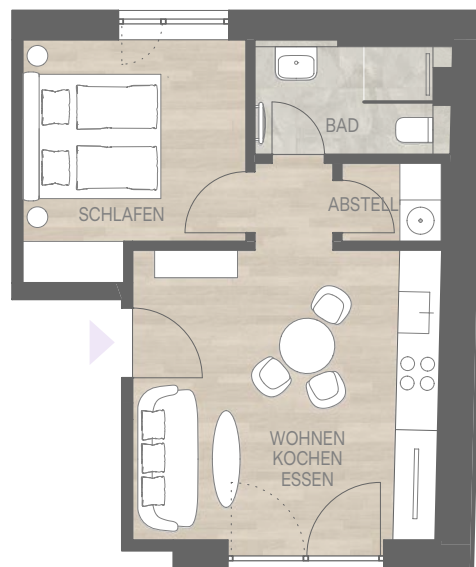

STERNHOF

2-ZIMMER-WOHNUNG

1. OBERGESCHOSS | Wohnfläche 36,33 m²

RÄDLINGER
Living+

Wohnen | Essen | Kochen

20,56 m²

Schlafen

10,26 m²

Bad

3,87 m²

Abstell

1,64 m²

HAUS B

B 1.2