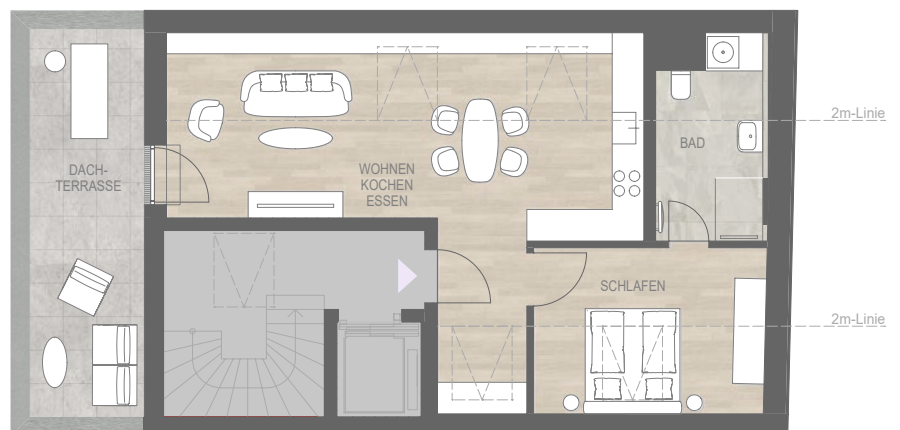

STERNHOF

2-ZIMMER-WOHNUNG + DACHTERRASSE

RÄDLINGER
Living+

DACHGESCHOSS | Wohnfläche 56,53 m²

Wohnen | Essen | Kochen
31,53 m²

Bad
6,42 m²

Schlafen
10,71 m²

Dachterrasse (15,74 m² x 0,5)
7,87 m²

HAUS B

B 4.1