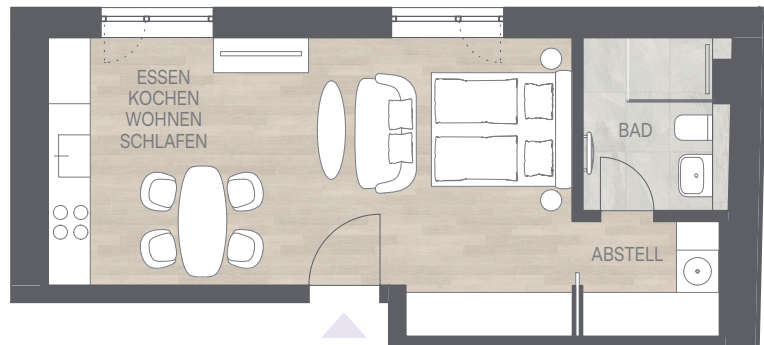

Wohnen | Essen | Kochen

Schlafen

27,72 m²

Bad

4,38 m²

Abstell

3,32 m²