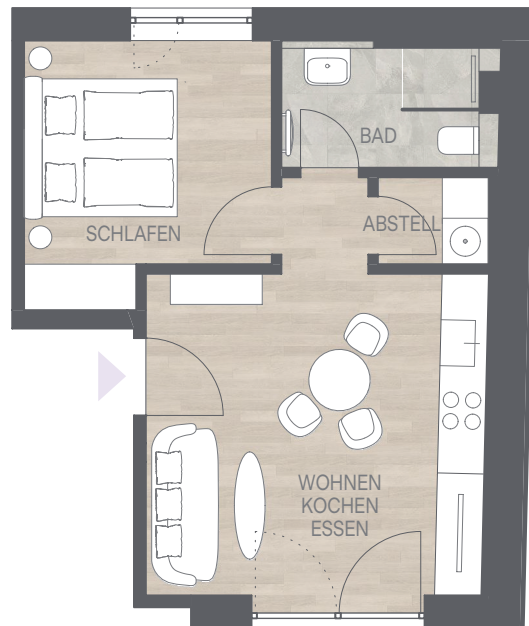

STERNHOF

2-ZIMMER-WOHNUNG

2. OBERGESCHOSS | Wohnfläche 36,43 m²

RÄDLINGER
Living+

Wohnen | Essen | Kochen

20,54 m²

Schlafen

10,26 m²

Bad

3,99 m²

Abstell

1,64 m²

HAUS B
B 2.2

1 m

5 m

GRUNDRISS

HAUS B

2. OBERGESCHOSS | B 2.2