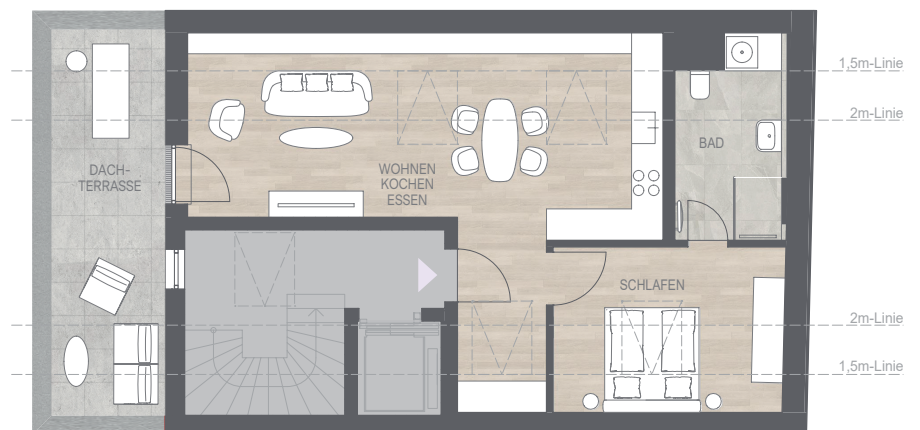

STERNHOF

2-ZIMMER-WOHNUNG + DACHTERRASSE

RÄDLINGER
Living+

DACHGESCHOSS | Wohnfläche 56,53 m²

Wohnen | Essen | Kochen
31,53 m²

Bad
6,42 m²

Schlafen
10,71 m²

Dachterrasse (15,74 m² x 0,5)
7,87 m²

HAUS B

B 4.1

GRUNDRISS

HAUS B

DACHGESCHOSS | B 4.1