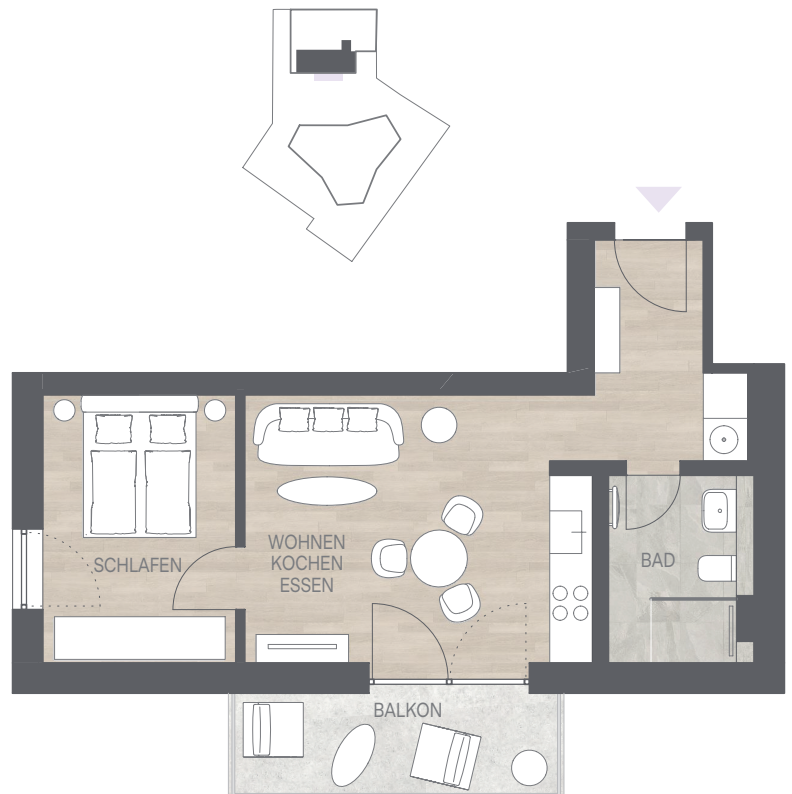

STERNHOF

2-ZIMMER-WOHNUNG + BALKON

RÄDLINGER
Living+

2. OBERGESCHOSS | Wohnfläche 42,16 m²

Wohnen | Essen | Kochen

23,94 m²

Bad

4,59 m²

Schlafen

10,13 m²

Balkon (7 m² x 0,5)

3,50 m²

HAUS B
B 2.3

GRUNDRISS

HAUS B

2. OBERGESCHOSS | B 2.3